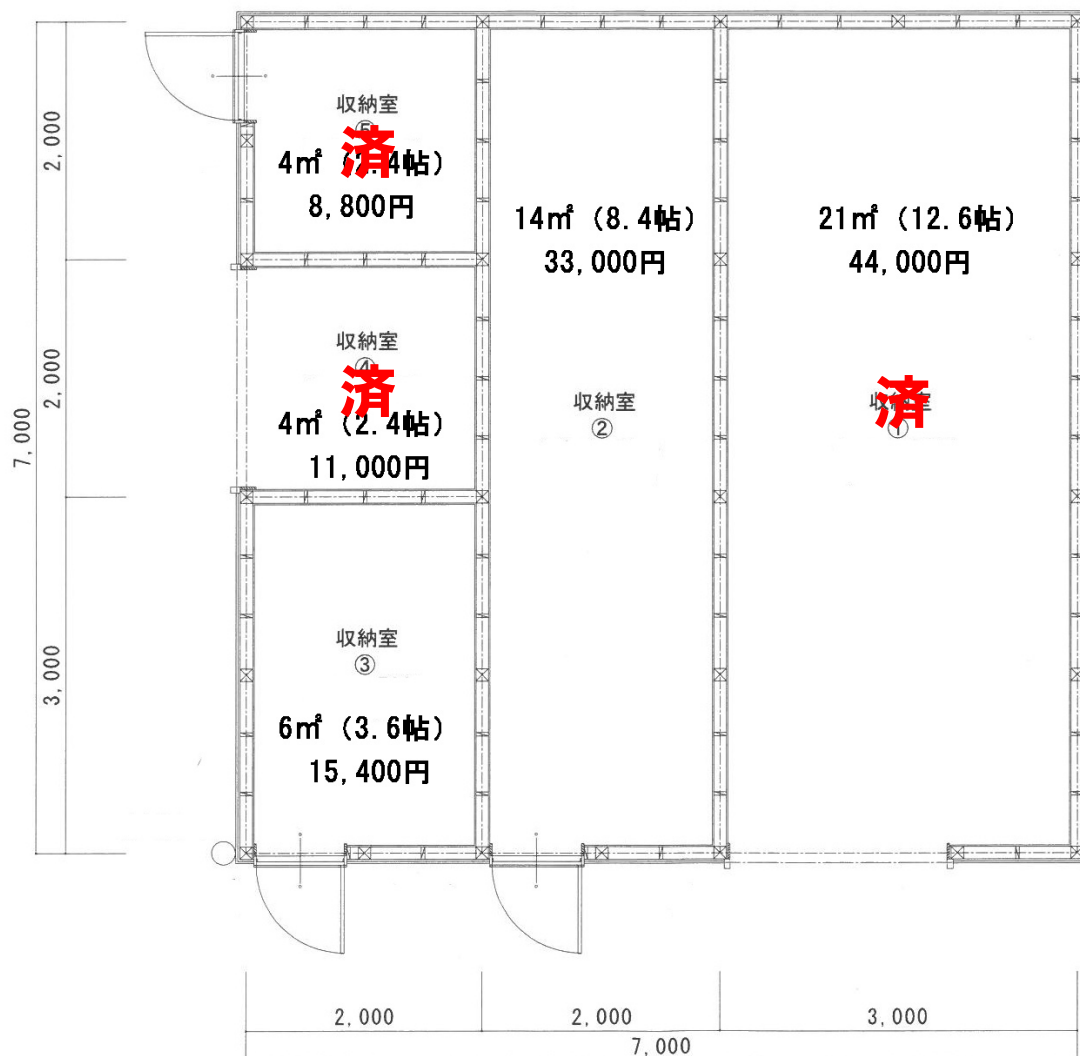

# 1号棟

## 千代3-3-1

# 2号棟 千代3-3-2

1号棟 ルームNo	床面積	料金(税込)
1-A-1	12m <sup>2</sup> ( 7. 2帖)	¥35,200
1-A-2	12m <sup>2</sup> ( 7. 2帖)	¥35,200
1-A-3	12m <sup>2</sup> ( 7. 2帖)	¥33,000
1-A-4	12m <sup>2</sup> ( 7. 2帖)	¥33,000
1-A-5	12m <sup>2</sup> ( 7. 2帖)	¥27,500

2号棟 ルームNo	床面積	料金(税込)
2-1	21m <sup>2</sup> (12. 6帖)	¥44,000
2-2	14m <sup>2</sup> ( 8. 4帖)	¥33,000
2-3	6m <sup>2</sup> ( 3. 6帖)	¥15,400
2-4	4m <sup>2</sup> ( 2. 4帖)	¥11,000
2-5	4m <sup>2</sup> ( 2. 4帖)	¥8,800