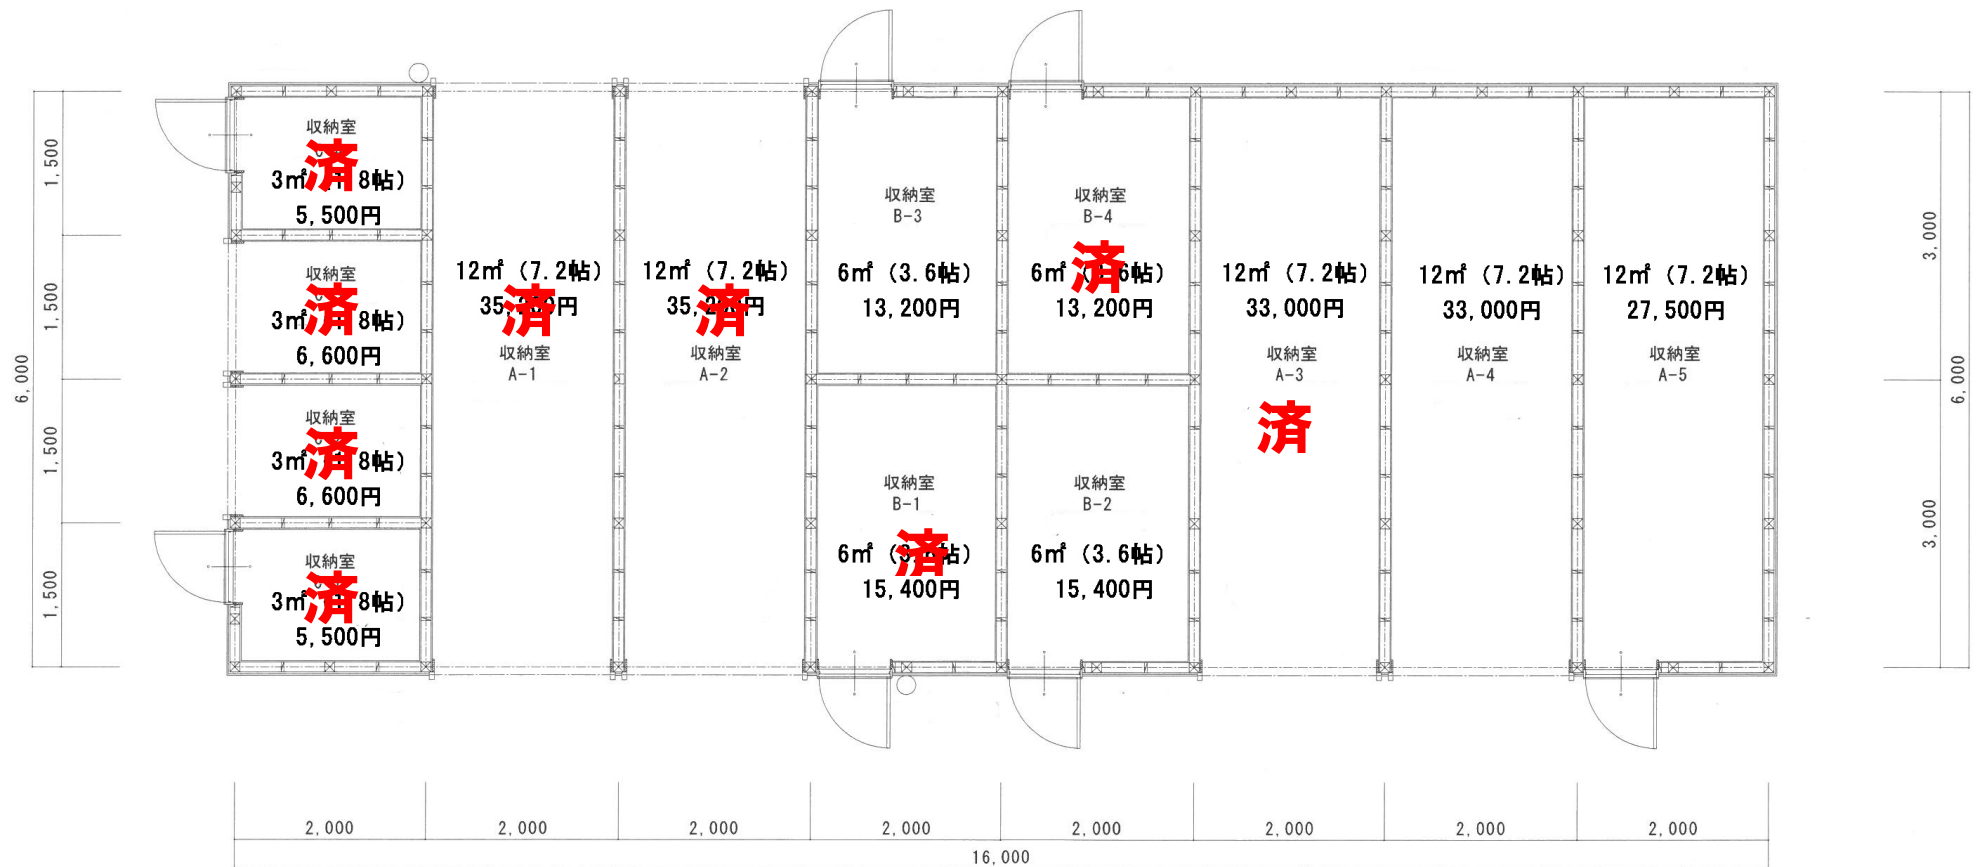

# 1号棟

# 2号棟 千代3-3-2

1号棟 ルームNo	床面積	料金(税込)
1-A-1	12m <sup>2</sup> ( 7. 2帖)	¥35,200
1-A-2	12m <sup>2</sup> ( 7. 2帖)	¥35,200
1-A-3	12m <sup>2</sup> ( 7. 2帖)	¥33,000
1-A-4	12m <sup>2</sup> ( 7. 2帖)	¥33,000
1-A-5	12m <sup>2</sup> ( 7. 2帖)	¥27,500

1-B-1	6m <sup>2</sup> ( 3. 6帖)	¥15,400
1-B-2	6m <sup>2</sup> ( 3. 6帖)	¥15,400
1-B-3	6m <sup>2</sup> ( 3. 6帖)	¥13,200
1-B-4	6m <sup>2</sup> ( 3. 6帖)	¥13,200

1-C-1	3m <sup>2</sup> ( 1. 8帖)	¥5,500
1-C-2	3m <sup>2</sup> ( 1. 8帖)	¥6,600
1-C-3	3m <sup>2</sup> ( 1. 8帖)	¥6,600
1-C-4	3m <sup>2</sup> ( 1. 8帖)	¥5,500

2号棟 ルームNo	床面積	料金(税込)
2-1	21m <sup>2</sup> (12. 6帖)	¥44,000
2-2	14m <sup>2</sup> ( 8. 4帖)	¥33,000
2-3	6m <sup>2</sup> ( 3. 6帖)	¥15,400
2-4	4m <sup>2</sup> ( 2. 4帖)	¥11,000
2-5	4m <sup>2</sup> ( 2. 4帖)	¥8,800