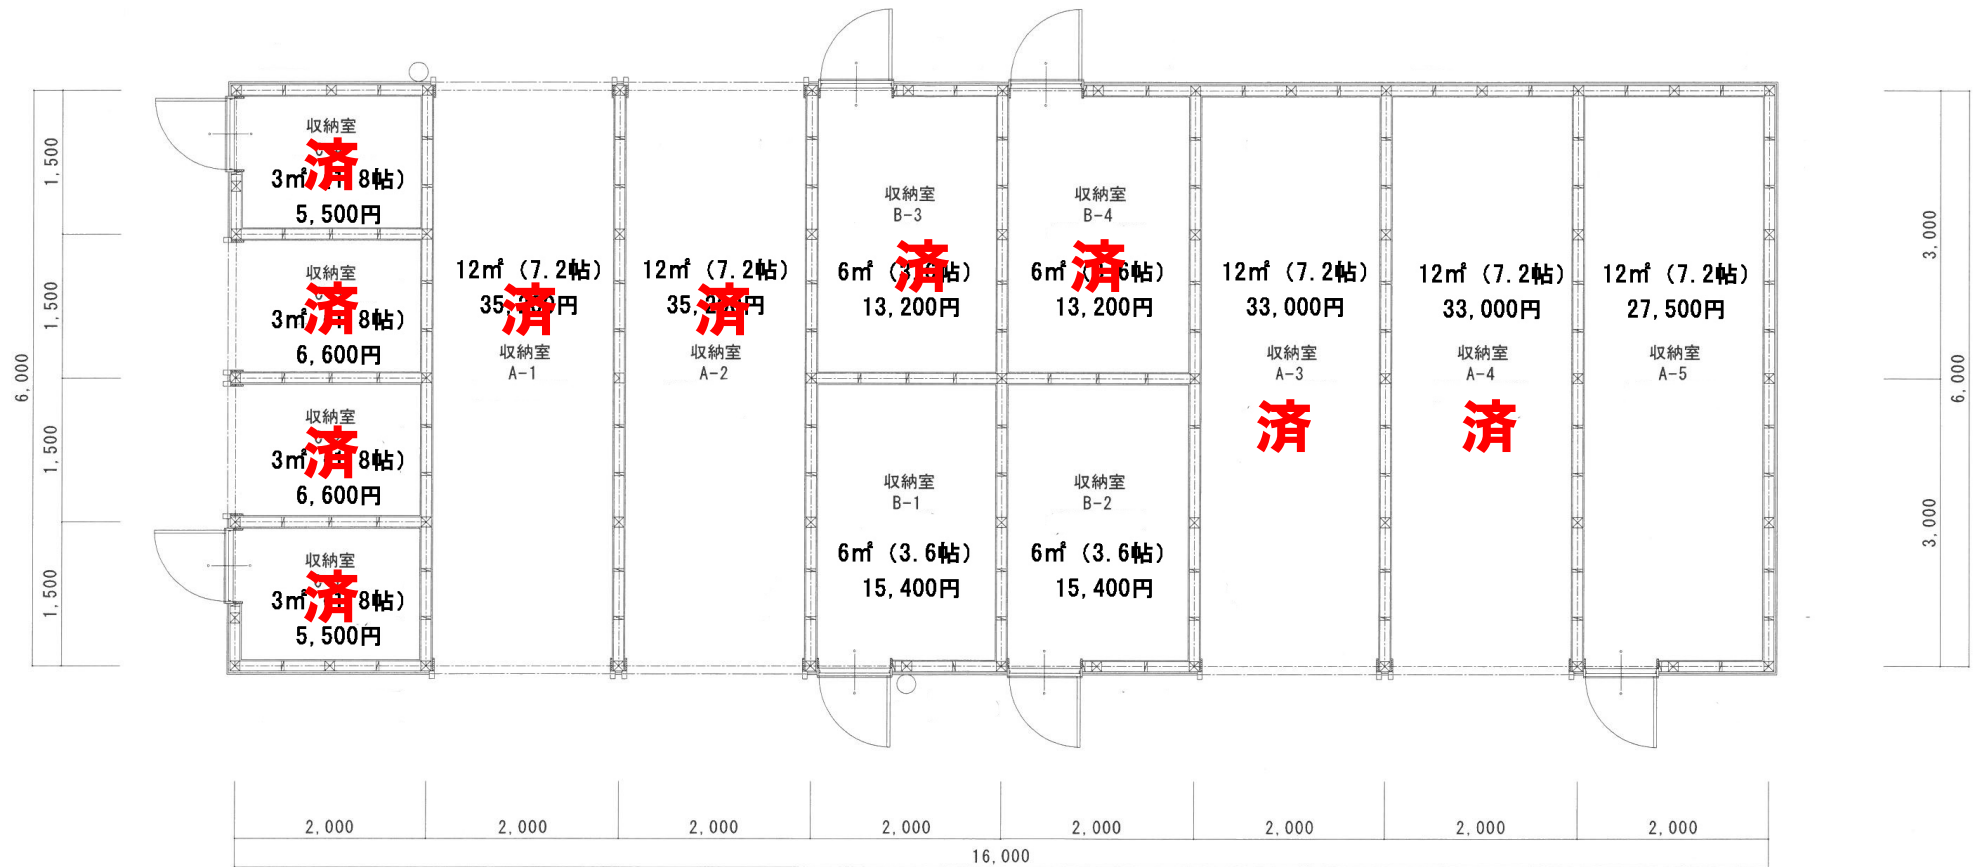

# 1号棟

# 2号棟 千代3-3-2

1号棟 ルームNo	床面積	料金(税込)
1-A-1	12m <sup>2</sup> ( 7.2帖)	¥35,200
1-A-2	12m <sup>2</sup> ( 7.2帖)	¥35,200
1-A-3	12m <sup>2</sup> ( 7.2帖)	¥33,000
1-A-4	12m <sup>2</sup> ( 7.2帖)	¥33,000
1-A-5	12m <sup>2</sup> ( 7.2帖)	¥27,500

1-B-1	6m <sup>2</sup> ( 3.6帖)	¥15,400
1-B-2	6m <sup>2</sup> ( 3.6帖)	¥15,400
1-B-3	6m <sup>2</sup> ( 3.6帖)	¥13,200
1-B-4	6m <sup>2</sup> ( 3.6帖)	¥13,200

1-C-1	3m <sup>2</sup> ( 1.8帖)	¥5,500
1-C-2	3m <sup>2</sup> ( 1.8帖)	¥6,600
1-C-3	3m <sup>2</sup> ( 1.8帖)	¥6,600
1-C-4	3m <sup>2</sup> ( 1.8帖)	¥5,500

2号棟 ルームNo	床面積	料金(税込)
2-1	21m <sup>2</sup> (12.6帖)	¥44,000
2-2	14m <sup>2</sup> ( 8.4帖)	¥33,000
2-3	6m <sup>2</sup> ( 3.6帖)	¥15,400
2-4	4m <sup>2</sup> ( 2.4帖)	¥11,000
2-5	4m <sup>2</sup> ( 2.4帖)	¥8,800