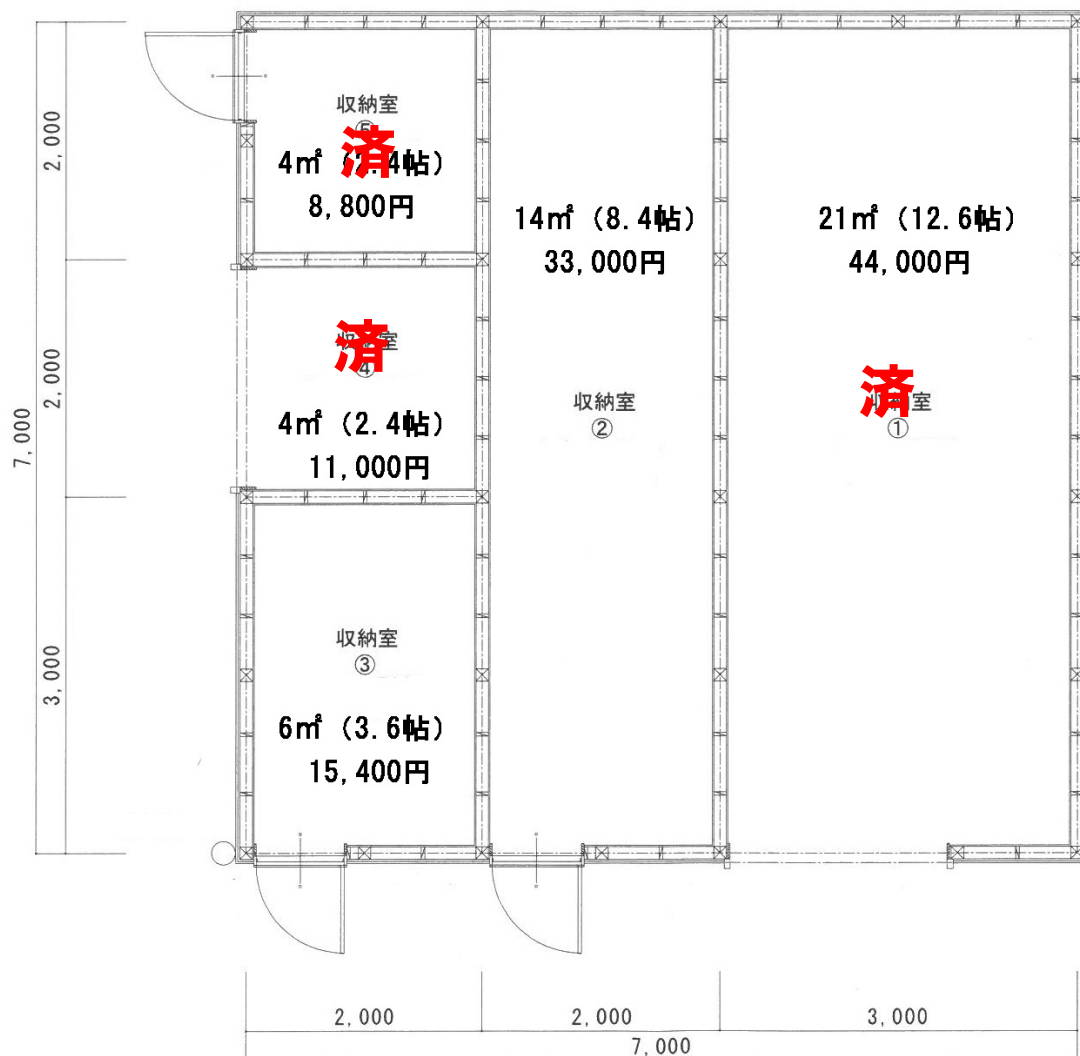

# 1号棟

# 2号棟 千代3-3-2

1号棟 ルームNo	床面積	料金(税込)
1-A-1	12m <sup>2</sup> ( 7.2帖)	¥35,200
1-A-2	12m <sup>2</sup> ( 7.2帖)	¥35,200
1-A-3	12m <sup>2</sup> ( 7.2帖)	¥33,000
1-A-4	12m <sup>2</sup> ( 7.2帖)	¥33,000
1-A-5	12m <sup>2</sup> ( 7.2帖)	¥27,500

1-B-1	6m <sup>2</sup> ( 3.6帖)	¥15,400
1-B-2	6m <sup>2</sup> ( 3.6帖)	¥15,400
1-B-3	6m <sup>2</sup> ( 3.6帖)	¥13,200
1-B-4	6m <sup>2</sup> ( 3.6帖)	¥13,200

1-C-1	3m <sup>2</sup> ( 1.8帖)	¥5,500
1-C-2	3m <sup>2</sup> ( 1.8帖)	¥6,600
1-C-3	3m <sup>2</sup> ( 1.8帖)	¥6,600
1-C-4	3m <sup>2</sup> ( 1.8帖)	¥5,500

2号棟 ルームNo	床面積	料金(税込)
2-1	21m <sup>2</sup> (12.6帖)	¥44,000
2-2	14m <sup>2</sup> ( 8.4帖)	¥33,000
2-3	6m <sup>2</sup> ( 3.6帖)	¥15,400
2-4	4m <sup>2</sup> ( 2.4帖)	¥11,000
2-5	4m <sup>2</sup> ( 2.4帖)	¥8,800