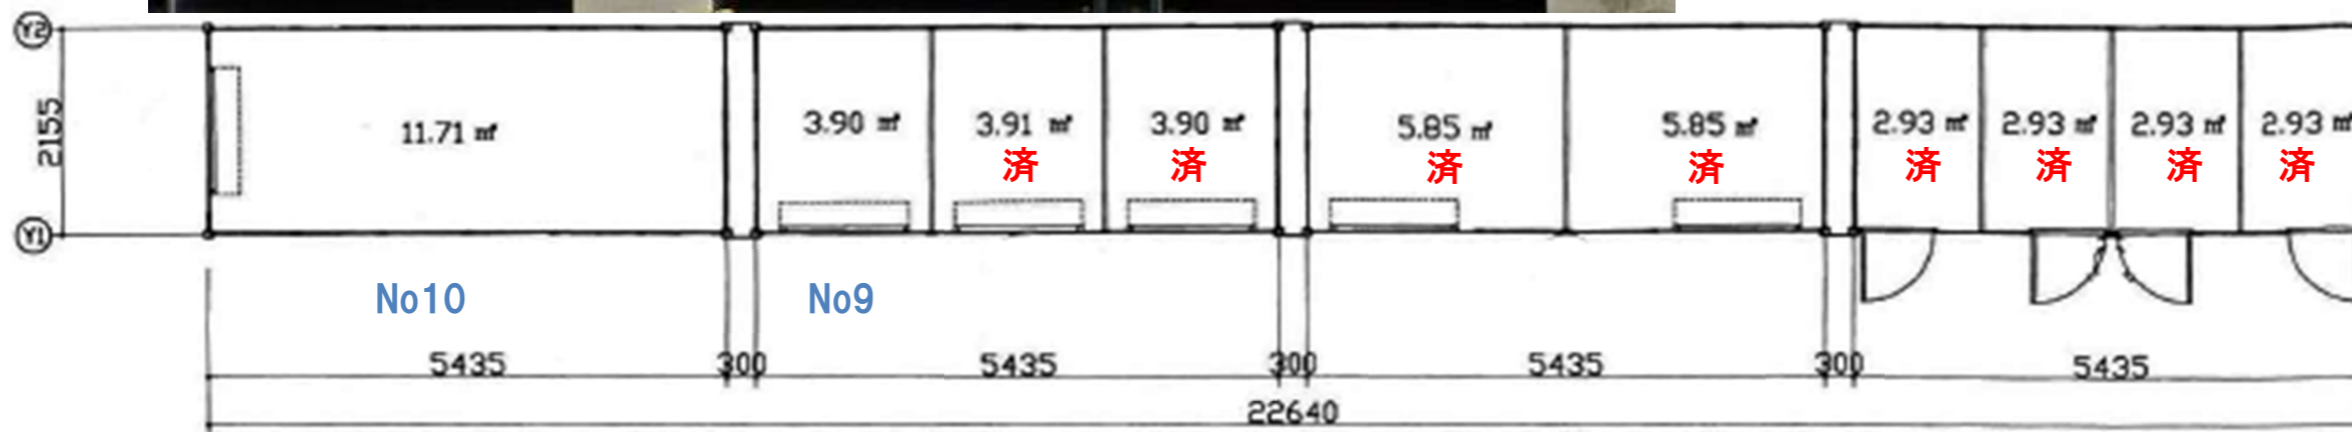

詳しくは…広島不動産買取センター 『0120-311-332』 へご連絡ください。