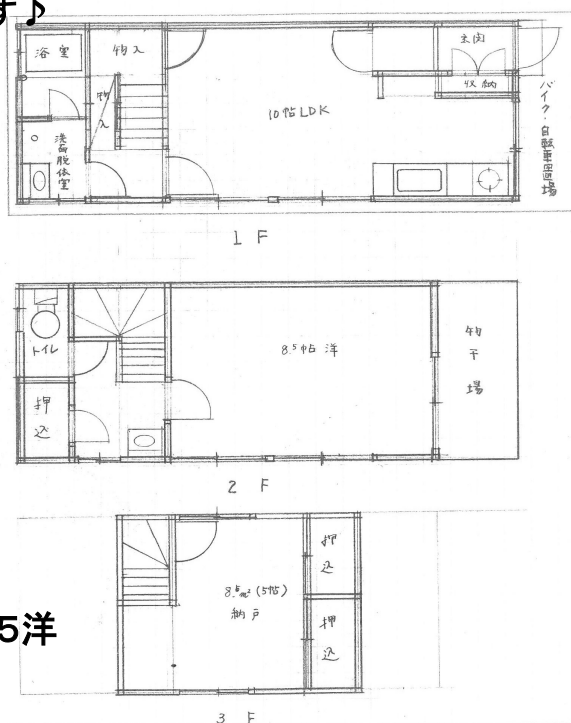

1LDKS・10LDK・洋8・5洋・5洋