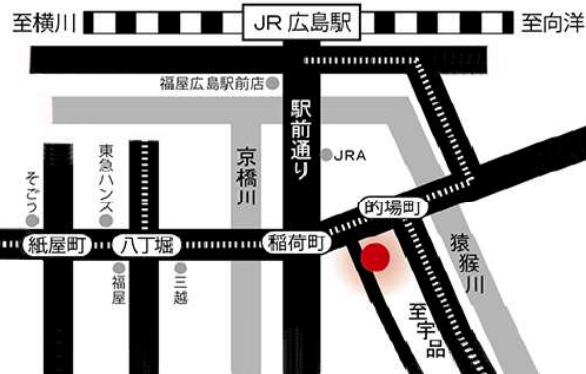

# 貸店舗・事務所物件 飲食可

広島駅・紙屋町・八丁堀まで平坦、好条件好立地♪

## 店舗

- ・保障会社(全保連)へ加入必須
- ※毎年プラン初回のみプランどちらでもOK
- ・家財保険へ加入必須 業務内容により金額決定

物件名	アートビル店舗 1F
所在地(最寄り施設)	南区的場町1丁目8番15号 ASSE、郵便局、コンビニエンスストア、スーパー、ビックカメラ
交通	JR広島駅 歩9分 広島電鉄本線/的場町駅 歩2分
間取り(専有面積)	15.12坪
家賃	324,000円(税別)
共益費(管理費等)	
敷金	6ヵ月
礼金	
種別・構造	鉄筋コンクリート造10階建
築年月	築23年
設備・駐車場	P全面2台 トイレ・照明器具・防犯カメラ
備考・特記事項	
広告料	%