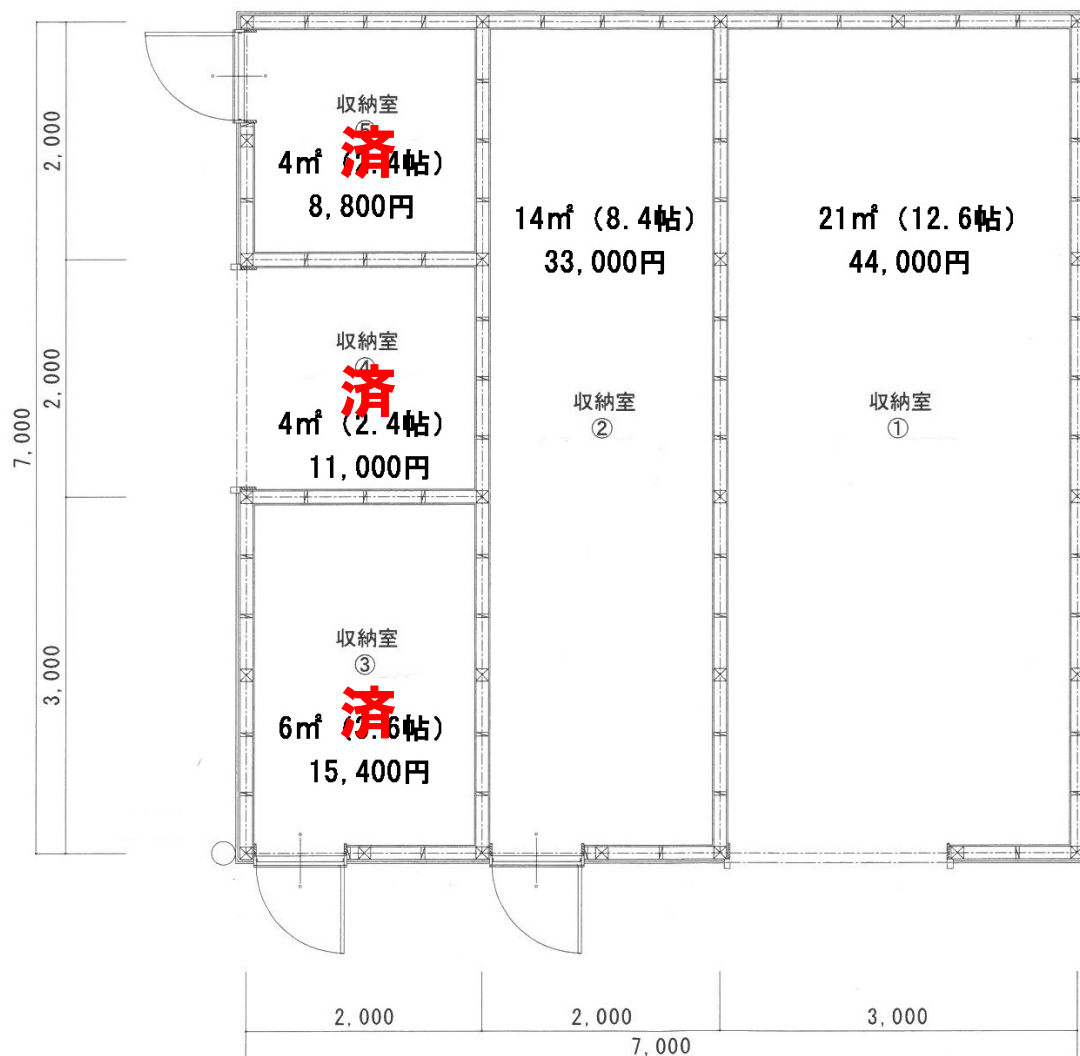

1-B-1	6㎡(3.6帖)	¥15,400
1-B-2	6㎡(3.6帖)	¥15,400
1-B-3	6㎡(3.6帖)	¥13,200
1-B-4	6㎡(3.6帖)	¥13,200

1-C-1	3㎡(1.8帖)	¥5,500
1-C-2	3㎡(1.8帖)	¥6,600
1-C-3	3㎡(1.8帖)	¥6,600
1-C-4	3㎡(1.8帖)	¥5,500

2号棟

2号棟 ルームNo 床面積 料金(税込)

2-1	21㎡(12.6帖)	¥44,000
2-2	14㎡(8.4帖)	¥33,000
2-3	6㎡(3.6帖)	¥15,400
2-4	4㎡(2.4帖)	¥11,000
2-5	4㎡(2.4帖)	¥8,800

1号棟

詳しくは…広島不動産買取センター 『0120-311-332』 へご連絡ください。

1号棟

千代3-3-1

2号棟 千代3-3-2

1号棟 ルームNo 床面積 料金(税込)

1-A-1	12㎡ (7.2帖)	¥35,200
1-A-2	12㎡ (7.2帖)	¥35,200
1-A-3	12㎡ (7.2帖)	¥33,000
1-A-4	12㎡ (7.2帖)	¥33,000
1-A-5	12㎡ (7.2帖)	¥27,500

1-B-1	6㎡ (3.6帖)	¥15,400
1-B-2	6㎡ (3.6帖)	¥15,400
1-B-3	6㎡ (3.6帖)	¥13,200
1-B-4	6㎡ (3.6帖)	¥13,200

1-C-1	3㎡ (1.8帖)	¥5,500
1-C-2	3㎡ (1.8帖)	¥6,600
1-C-3	3㎡ (1.8帖)	¥6,600
1-C-4	3㎡ (1.8帖)	¥5,500

2号棟 ルームNo 床面積 料金(税込)