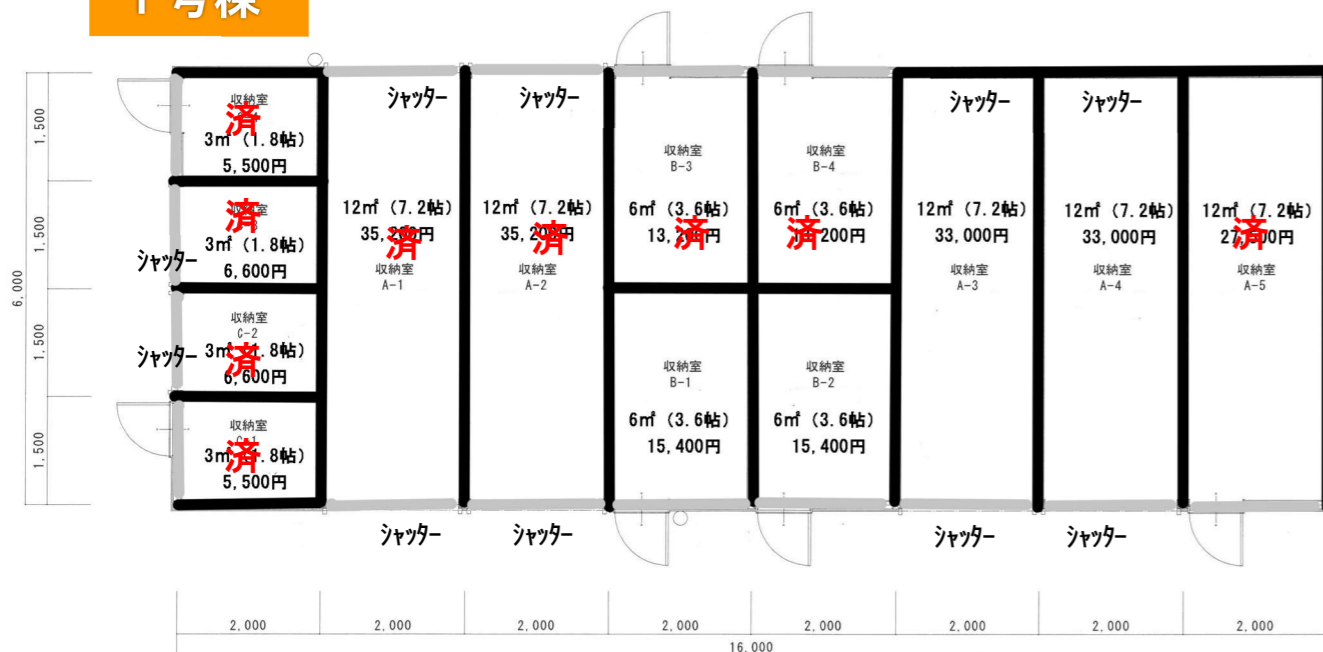

安芸郡府中町 千代に

シャッター付き
(ドアパターンもあり)

トランクルーム OPEN!

自宅収納不足の方、バイク置き場を探している方
趣味の空間・保管に、仕事の道具置き場等に
オススメです。

1. 8帖~12.6帖
サイズがいろいろありますので、様々なシーンで
活躍できます

住所 府中町千代3-3

賃料 15,400円 ~ 44,000円 月(税込)

- 初期費用 事務手数料 家賃1カ月
- その他費用 ※ 保証会社(株式会社全保連)への加入が必須になります。
保証協会は家賃1カ月分

1-B-1	6㎡(3.6帖)	¥15,400
1-B-2	6㎡(3.6帖)	¥15,400
1-B-3	6㎡(3.6帖)	¥13,200
1-B-4	6㎡(3.6帖)	¥13,200

1-C-1	3㎡(1.8帖)	¥5,500
1-C-2	3㎡(1.8帖)	¥6,600
1-C-3	3㎡(1.8帖)	¥6,600
1-C-4	3㎡(1.8帖)	¥5,500

2号棟

2号棟 ルームNo 床面積 料金(税込)

2-1	21㎡(12.6帖)	¥44,000
2-2	14㎡(8.4帖)	¥33,000
2-3	6㎡(3.6帖)	¥15,400
2-4	4㎡(2.4帖)	¥11,000
2-5	4㎡(2.4帖)	¥8,800

1号棟

詳しくは…広島不動産買取センター 『0120-311-332』 へご連絡ください。

1号棟

千代3-3-1

2号棟 千代3-3-2

1号棟 ルームNo 床面積 料金(税込)

1-A-1	12㎡ (7.2帖)	¥35,200
1-A-2	12㎡ (7.2帖)	¥35,200
1-A-3	12㎡ (7.2帖)	¥33,000
1-A-4	12㎡ (7.2帖)	¥33,000
1-A-5	12㎡ (7.2帖)	¥27,500

1-B-1	6㎡ (3.6帖)	¥15,400
1-B-2	6㎡ (3.6帖)	¥15,400
1-B-3	6㎡ (3.6帖)	¥13,200
1-B-4	6㎡ (3.6帖)	¥13,200

1-C-1	3㎡ (1.8帖)	¥5,500
1-C-2	3㎡ (1.8帖)	¥6,600
1-C-3	3㎡ (1.8帖)	¥6,600
1-C-4	3㎡ (1.8帖)	¥5,500

2号棟 ルームNo 床面積 料金(税込)