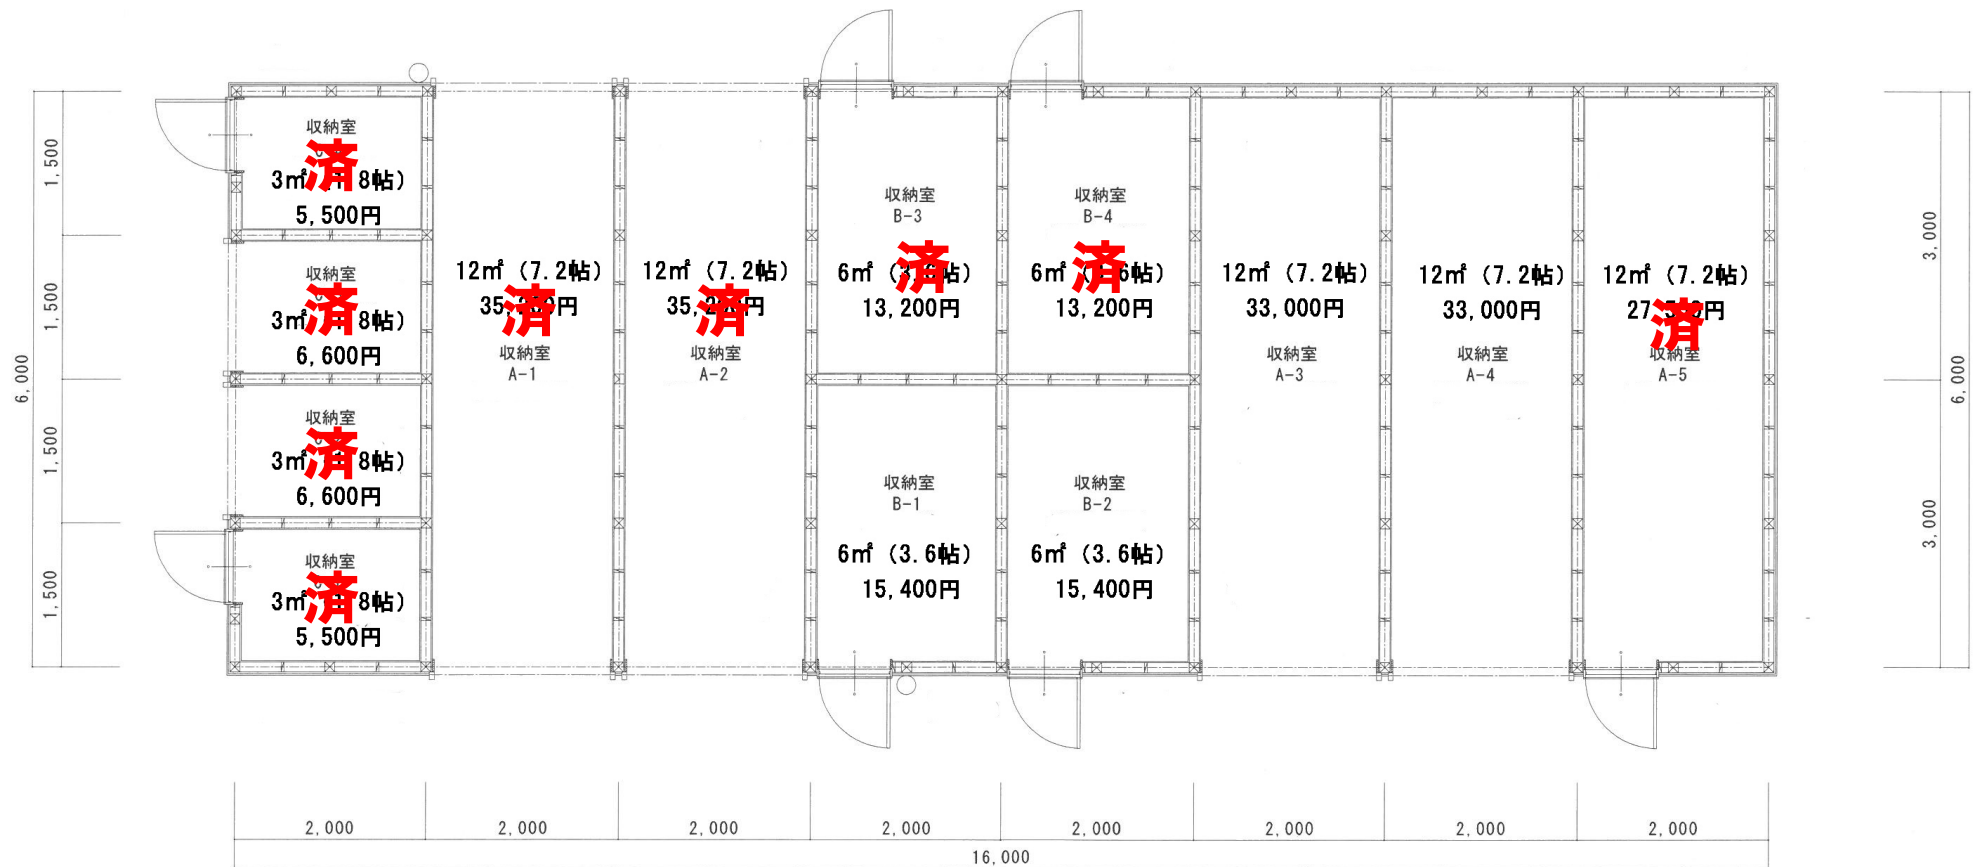

1-B-1	6㎡(3.6帖)	¥15,400
1-B-2	6㎡(3.6帖)	¥15,400
1-B-3	6㎡(3.6帖)	¥13,200
1-B-4	6㎡(3.6帖)	¥13,200

1-C-1	3㎡(1.8帖)	¥5,500
1-C-2	3㎡(1.8帖)	¥6,600
1-C-3	3㎡(1.8帖)	¥6,600
1-C-4	3㎡(1.8帖)	¥5,500

2号棟

2号棟 ルームNo 床面積 料金(税込)

2-1	21㎡(12.6帖)	¥44,000
2-2	14㎡(8.4帖)	¥33,000
2-3	6㎡(3.6帖)	¥15,400
2-4	4㎡(2.4帖)	¥11,000
2-5	4㎡(2.4帖)	¥8,800

1号棟

詳しくは…広島不動産買取センター 『0120-311-332』 へご連絡ください。

1号棟

千代3-3-1

2号棟 千代3-3-2

1号棟 ルームNo 床面積 料金(税込)

1-A-1	12㎡ (7.2帖)	¥35,200
1-A-2	12㎡ (7.2帖)	¥35,200
1-A-3	12㎡ (7.2帖)	¥33,000
1-A-4	12㎡ (7.2帖)	¥33,000
1-A-5	12㎡ (7.2帖)	¥27,500

1-B-1	6㎡ (3.6帖)	¥15,400
1-B-2	6㎡ (3.6帖)	¥15,400
1-B-3	6㎡ (3.6帖)	¥13,200
1-B-4	6㎡ (3.6帖)	¥13,200

1-C-1	3㎡ (1.8帖)	¥5,500
1-C-2	3㎡ (1.8帖)	¥6,600
1-C-3	3㎡ (1.8帖)	¥6,600
1-C-4	3㎡ (1.8帖)	¥5,500

2号棟 ルームNo 床面積 料金(税込)

2-1	21㎡ (12.6帖)	¥44,000
2-2	14㎡ (8.4帖)	¥33,000
2-3	6㎡ (3.6帖)	¥15,400
2-4	4㎡ (2.4帖)	¥11,000
2-5	4㎡ (2.4帖)	¥8,800