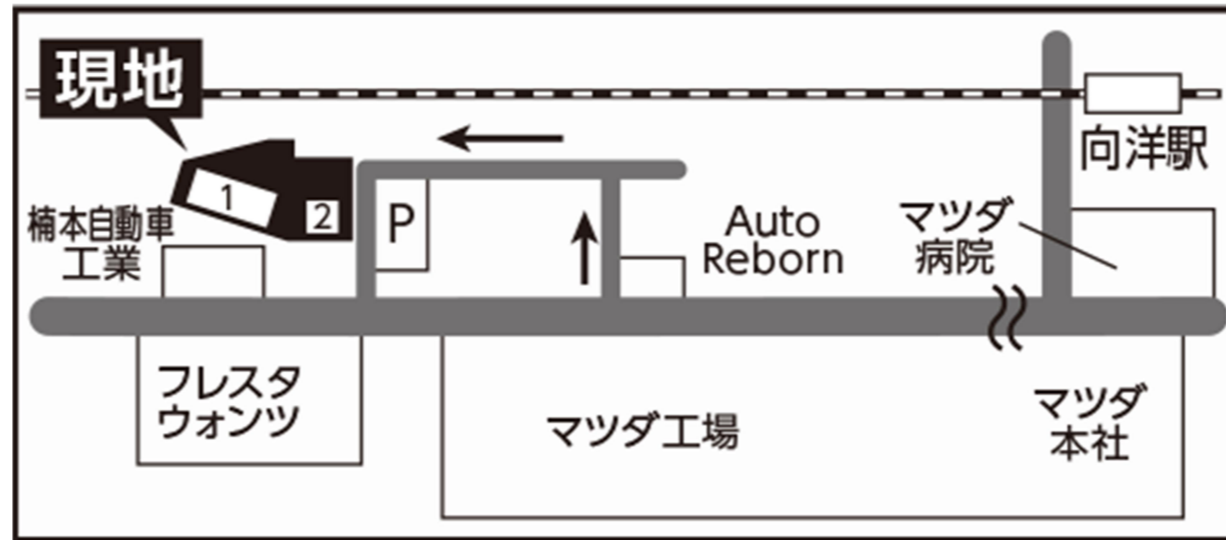

安芸郡府中町 千代に

シャッター付き
(ドアパターンもあり)

トランクルーム OPEN!

自宅収納不足の方、バイク置き場を探している方
趣味の空間・保管に、仕事の道具置き場等に
オススメです。

1. 8帖~12.6帖
サイズがいろいろありますので、様々なシーンで
活躍できます

住所 府中町千代3-3

賃料 15,400円 ~ 44,000円 月(税込)

- 初期費用 事務手数料 家賃1カ月
- その他費用 ※ 保証会社(株式会社全保連)への加入が必須になります。
保証協会は家賃1カ月分