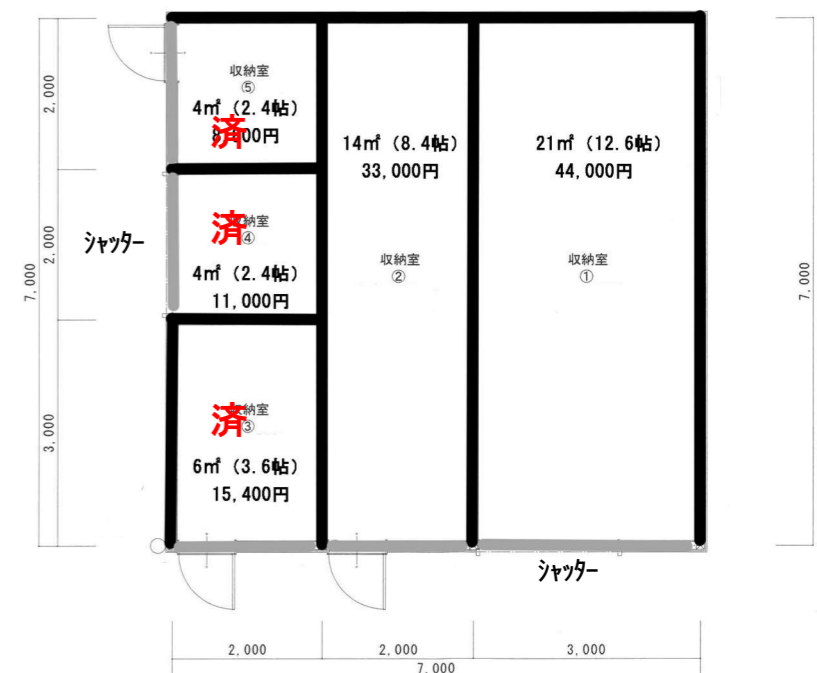

安芸郡府中町 千代に

シャッター付き
(ドアパターンもあり)

トランクルーム OPEN!

自宅収納不足の方、バイク置き場を探している方
趣味の空間・保管に、仕事の道具置き場等に
オススメです。

1. 8帖~12.6帖
サイズがいろいろありますので、様々なシーンで
活躍できます

住所 府中町千代3-3

賃料 15,400円 ~ 44,000円 月(税込)

- 初期費用 事務手数料 家賃1カ月
- その他費用 ※ 保証会社(株式会社全保連)への加入が必須になります。
保証協会は家賃1カ月分

1-B-1	6㎡(3.6帖)	¥15,400
1-B-2	6㎡(3.6帖)	¥15,400
1-B-3	6㎡(3.6帖)	¥13,200
1-B-4	6㎡(3.6帖)	¥13,200

1-C-1	3㎡(1.8帖)	¥5,500
1-C-2	3㎡(1.8帖)	¥6,600
1-C-3	3㎡(1.8帖)	¥6,600
1-C-4	3㎡(1.8帖)	¥5,500

2号棟

2号棟 ルームNo 床面積 料金(税込)

2-1	21㎡(12.6帖)	¥44,000
2-2	14㎡(8.4帖)	¥33,000
2-3	6㎡(3.6帖)	¥15,400
2-4	4㎡(2.4帖)	¥11,000
2-5	4㎡(2.4帖)	¥8,800

1号棟

詳しくは…広島不動産買取センター 『0120-311-332』 へご連絡ください。

1号棟

千代3-3-1

2号棟 千代3-3-2

1号棟 ルームNo 床面積 料金(税込)

1-A-1	12㎡ (7.2帖)	¥35,200
1-A-2	12㎡ (7.2帖)	¥35,200
1-A-3	12㎡ (7.2帖)	¥33,000
1-A-4	12㎡ (7.2帖)	¥33,000
1-A-5	12㎡ (7.2帖)	¥27,500

1-B-1	6㎡ (3.6帖)	¥15,400
1-B-2	6㎡ (3.6帖)	¥15,400
1-B-3	6㎡ (3.6帖)	¥13,200
1-B-4	6㎡ (3.6帖)	¥13,200

1-C-1	3㎡ (1.8帖)	¥5,500
1-C-2	3㎡ (1.8帖)	¥6,600
1-C-3	3㎡ (1.8帖)	¥6,600
1-C-4	3㎡ (1.8帖)	¥5,500

2号棟 ルームNo 床面積 料金(税込)